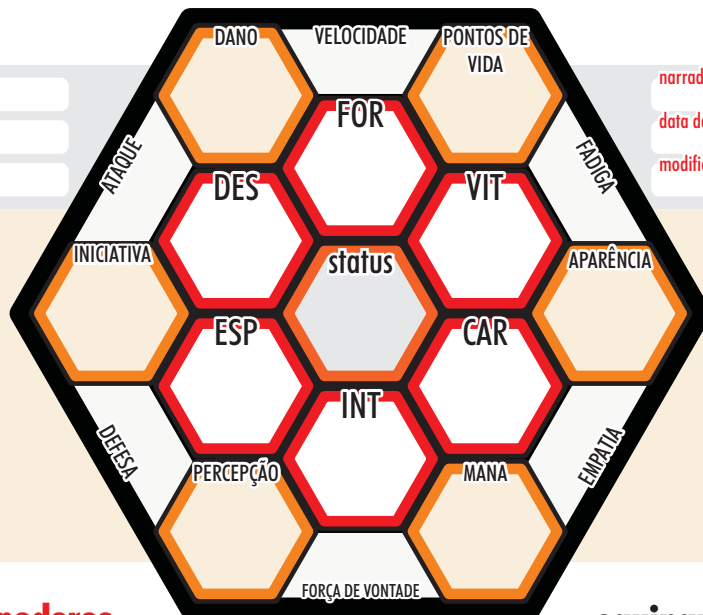

raça
altura e peso
descrição

pontos de vida

pontos de fadiga

dano em d6

narrador
data de criação
modificador de ficção

nível de proteção

pontos de mana

pontos de personagem

características & poderes

custo	descrição

equipamentos & armas

descrição	dano	alcance	#	-1 a cada	preço

conhecimentos

custo	descrição	nível

Nível	Dano Total	Velocidade	Duração	Modificador	Alcance	Alvos Afetados	Detalhes	Invocações	Raio da área
1	1d	6m/s	Instantânea	+/-1	Toque	Conjurador	Nenhum	-	1m
2	1d+2	15m/s	1 turno	+/-2	5m	1 pessoa	Poucos	Enxame	2m
3	2d	30m/s	30 segundos	+/-3	10m	2 pessoas	Alguns	Pequeno	3m
4	2d+2	60m/s	1min	+/-4	30m	3 pessoas	Médio	Médio	5m
5	3d	100m/s	1 hora	+/-5	50m	4 pessoas	Muitos	Grande	10m
6	3d+2	150m/s	1 dia	+/-6	100m	5 pessoas	Quase perfeito	Pequeno mágico	15m
7	4d	200m/s	1 semana	+/-7	300m	8 pessoas	Perfeito	Médio mágico	20m
8	4d+2	250m/s	1 mês	+/-8	500m	10 pessoas	Perfeito	Grande mágico	50m
9	5d	500m/s	101 dias	+/-9	1000m	15 pessoas	Perfeito	Muito grande	100m
10	5d+2	750m/s	1 ano	+/-10	2000m	20 pessoas	Perfeito	Abissal	1000m
+1	Progressão	+250m/s	+1 ano	+/-1	+1000m	+10 pessoas	Perfeito	Progressão	+1000m

histórico do personagem

1. Quando e onde ele nasceu? _____

2. Qual o nome de seus pais? _____

3. Quais seus parentes mais próximos? _____

4. Onde ele passou a infância e como foi? _____

5. Onde ele passou a adolescência e como foi? _____